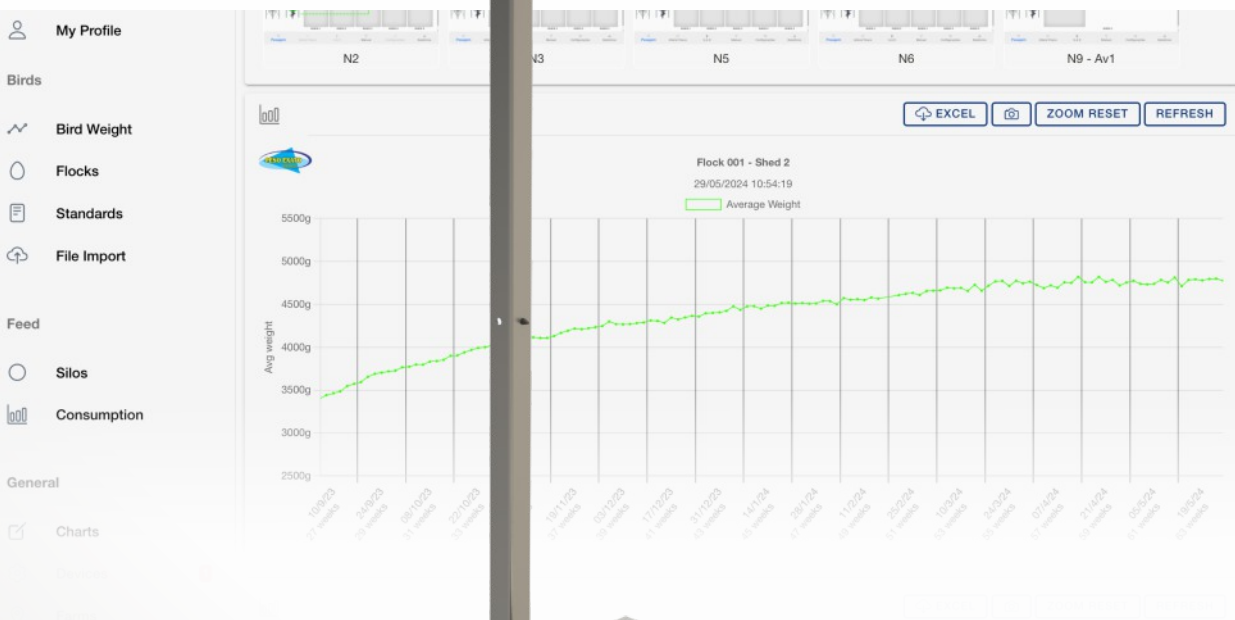

Linha completa para **Avicultura!**

PESAGEM DE AVES

BALANÇA DE COLETA EM SOLO PARA AVES RECRIA

DESCRIÇÃO DO PRODUTO

- Pesagem automática de aves;
- Acompanhamento de resultados on-line no Portal Peso Exato;
- Plataforma com ajuste de acordo com a idade das aves;
- Dispensa a pesagem manual;
- Pesos atualizados diariamente;
- Elimina erros de anotação, gerando assim maior confiabilidade nos dados registrados;
- Acesso aos dados através do **PORTAL PESO EXATO**;

CARACTERÍSTICAS TÉCNICAS

- Conexão através de wi-fi;

Balança	Capacidade	Resolução de Pesagem	Resolução do Registro
Aves	10 kg	0,005 kg	0,001 kg

DIMENSÕES

Peso	Comprimento	Largura	Altura
5,2 kg	41 cm	24 cm	100,5 cm