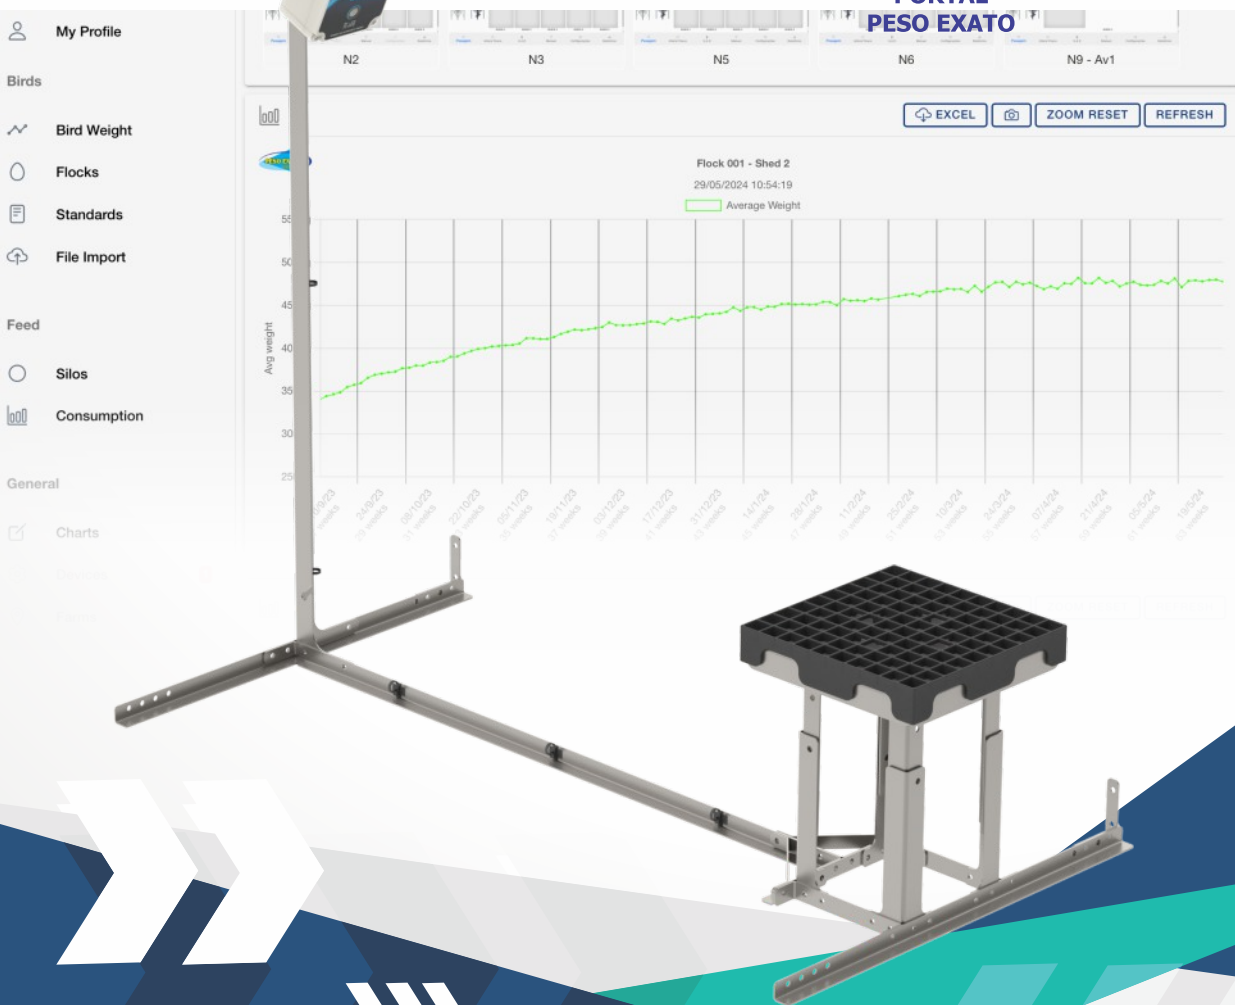

Linha completa para Avicultura!

PESAGEM DE AVES

BALANÇA DE COLETA EM SOLO PARA AVES PRODUÇÃO

DESCRIÇÃO DO PRODUTO

- Pesagem automática de aves;
- Identificação de sexo;
- Acompanhamento de resultados on-line no Portal Peso Exato;
- Plataforma com ajuste de acordo com a idade das aves;
- Dispensa a pesagem manual;
- Pesos atualizados diariamente;
- Elimina erros de anotação, gerando assim maior confiabilidade nos dados registrados;
- Acesso aos dados através do **PORTAL PESO EXATO**;

CARACTERÍSTICAS TÉCNICAS

- Conexão através de wi-fi;

Balança	Capacidade	Resolução de Pesagem	Resolução do Registro
Aves	10 kg	0,005 kg	0,001 kg

DIMENSÕES

Peso	Comprimento	Largura	Altura
7,0 kg	103 cm	55 cm	95,5 cm

ALIMENTAÇÃO

Tensão	Frequência	Corrente
220 V	60 Hz	1,3 A

comercial@pesoexatobalancas.com.br
www.pesoexatobalancas.com.br

Fone +55 46 3536 1348

Rua Bento Gonçalves, 319 - Bairro São Francisco de Assis
CEP 85660-000 - Dois Vizinhos - PR