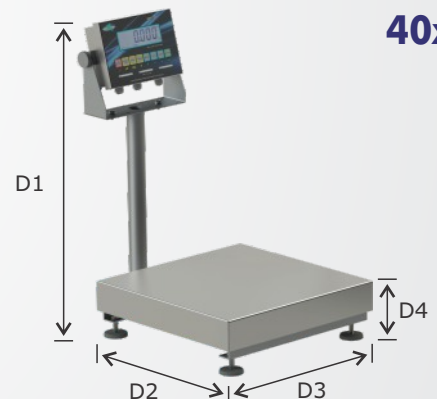

ESPECIFICAÇÕES ELÉTRICAS

Tensão de entrada	90 ~ 260 VCA
Frequência	50/60 Hz
Display	Led 6 Dígitos
Teclado	Membrana com calota
Grau de proteção	Ip67

DIMENSÕES

D1	385 mm
D2	370 mm
D3	230 mm
D4	85 mm

23x23

ESPECIFICAÇÕES DE PESAGEM

ESPECIFICAÇÕES ELÉTRICAS

Tensão de entrada	90 ~ 260 VCA
Frequência	50/60 Hz
Display	Led 6 Dígitos
Teclado	Membrana com calota
Grau de proteção	Ip67

DIMENSÕES

D1	385 mm
D2	370 mm
D3	270 mm
D4	85 mm

27x27

ESPECIFICAÇÕES DE PESAGEM

MODELOS	PE - 25.5	PE - 50.10	PE - 100.20
CAPACIDADE	25 kg	50 kg	100 kg
DIVISÃO DE ESCALA	0,005 kg	0,01 kg	0,02 kg
DIMENSÕES DA BANDEJA	40x40cm	40x40cm	40x40cm
CLASSE DE EXATIDÃO			
TEMPERATURA DE OPERAÇÃO	0°C ~ +30°C	0°C ~ +30°C	0°C ~ +30°C
MATERIAL	AÇO INOX 304	AÇO INOX 304	AÇO INOX 304

ESPECIFICAÇÕES ELÉTRICAS

Tensão de entrada	90 ~ 260 VCA
Frequência	50/60 Hz
Display	Led 6 Dígitos
Teclado	Membrana com calota
Grau de proteção	Ip67

DIMENSÕES

D1	630 mm
D2	640 mm
D3	400 mm
D4	120 mm

40x40

ESPECIFICAÇÕES DE PESAGEM