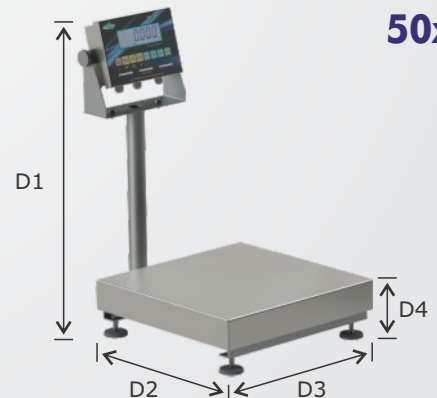

ESPECIFICAÇÕES ELÉTRICAS

Tensão de entrada	90 ~ 260 VCA
Frequência	50/60 Hz
Display	Led 6 Dígitos
Teclado	Membrana com calota
Grau de proteção	Ip67

DIMENSÕES

D1	385 mm
D2	370 mm
D3	270 mm
D4	85 mm

27x27

ESPECIFICAÇÕES DE PESAGEM

ESPECIFICAÇÕES ELÉTRICAS

Tensão de entrada	90 ~ 260 VCA
Frequência	50/60 Hz
Display	Led 6 Dígitos
Teclado	Membrana com calota
Grau de proteção	Ip67

DIMENSÕES

D1	630 mm
D2	640 mm
D3	400 mm
D4	120 mm

40x40

ESPECIFICAÇÕES DE PESAGEM

MODELOS	PE - 25.5	PE - 50.10	PE - 100.20
CAPACIDADE	25 kg	50 kg	100 kg
DIVISÃO DE ESCALA	0,005 kg	0,01 kg	0,02 kg
DIMENSÕES DA BANDEJA	50x50cm	50x50cm	50x50cm
CLASSE DE EXATIDÃO			
TEMPERATURA DE OPERAÇÃO	0°C ~ +30°C	0°C ~ +30°C	0°C ~ +30°C
MATERIAL	AÇO INOX 304	AÇO INOX 304	AÇO INOX 304

ESPECIFICAÇÕES ELÉTRICAS

Tensão de entrada	90 ~ 260 VCA
Frequência	50/60 Hz
Display	Led 6 Dígitos
Teclado	Membrana com calota
Grau de proteção	Ip67

DIMENSÕES

D1	630 mm
D2	640 mm
D3	500 mm
D4	120 mm

50x50

☎ **46. 3536-1348**